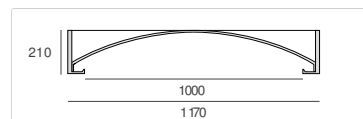

## 3165 / COUPOLE 100 STYLE

Design Atelier Sedap

**Poids**

32 Kg

**Orientation**

Plafonnier coupole en plâtre HD pour éclairage LEDs.  
Existe en deux versions: architecturale (coupole lisse - ref.3164)  
ou style (coupole sculptée).