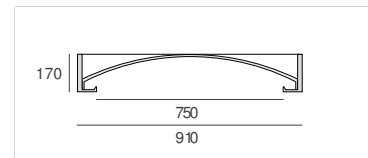

atelier sedap / LIGHTING

3163 / COUPOLE 75 STYLE

Design Atelier Sedap

Poids

17 Kg

Orientation

Plafonnier coupole en plâtre HD pour éclairage LEDs.
Avec une ouverture ronde de diamètre 75cm, ce plafonnier avec coupole sculptée existe en 5 autres dimensions:
Plafonnier décoratif rond - ouverture diam.30cm (coupole sculptée ref.3301)
Plafonnier décoratif rond - ouverture diam.42cm (coupole sculptée classique ref.3303)
Plafonnier décoratif rond - ouverture diam.42cm (coupole sculptée empire ref.3161)
Plafonnier décoratif rond - ouverture diam.60cm (coupole sculptée ref.3305)
Plafonnier décoratif rond - ouverture diam.100cm (coupole sculptée ref.3165)