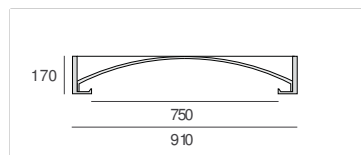

atelier sedap / LIGHTING

3162 / COUPOLE 75 Design Atelier Sedap

Poids

15 Kg

Orientation

Coupoles encastrées en plâtre HD pour éclairage LEDs.
Avec une ouverture ronde de diamètre 75cm, cette coupole encastrée sculptée existe en 6 autres dimensions:
encastré décoratif rond - ouverture diamètre 30cm (coupole sculptée ref.597)
encastré décoratif rond - ouverture diamètre 42cm (coupole sculptée ref.791)
encastré décoratif rond - ouverture diamètre 42cm (coupole sculptée ref.590)
encastré décoratif rond - ouverture diamètre 75cm (coupole sculptée ref.793)
encastré décoratif rond - ouverture diamètre 100cm (coupole sculptée ref.795)