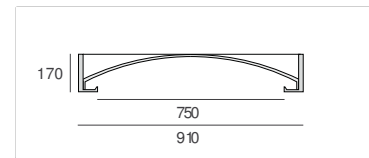

atelier sedap / LIGHTING

3162 / COUPOLE 75 Design Atelier Sedap

Poids

15 Kg

Orientation

Coupoles encastrées en plâtre HD pour éclairage LEDs.
Avec une ouverture ronde de diamètre 75cm, cette coupole encastrée sculptée existe en 6 autres dimensions:
encastré décoratif rond - ouverture diamètre 30cm (coupole sculptée ref.597)
encastré décoratif rond - ouverture diamètre 42cm (coupole sculptée ref.791)
encastré décoratif rond - ouverture diamètre 42cm (coupole sculptée ref.590)
encastré décoratif rond - ouverture diamètre 75cm (coupole sculptée ref.793)
encastré décoratif rond - ouverture diamètre 100cm (coupole sculptée ref.795)