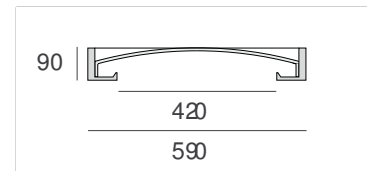

## 3160 / COUPOLE 42 Design Atelier Sedap

Plafonnier coupole en plâtre HD pour éclairage LEDs.  
Avec une ouverture ronde de diamètre 42cm, ce plafonnier coupole lisse existe en 4 autres dimensions:  
Plafonnier architectural rond - ouverture diam.30cm (coupole lisse ref.3300)  
Plafonnier architectural rond - ouverture diam.60cm (coupole lisse ref.3304)  
Plafonnier architectural rond - ouverture diam.75cm (coupole lisse ref.3162)  
Plafonnier architectural rond - ouverture diam.100cm (coupole lisse ref.3164)

**Poids**  
11.3 Kg

**Orientation**  
⬇️ ⬅️ ➡️

**FINITIONS**