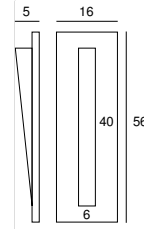

atelier sedap / LIGHTING

3041 / SLOT XL4 Design ATELIER SEDAP

Encastrés en plâtre HD pour 2 LEDs high power

Poids
2 Kg
Orientation
↓

FINITIONS

Plâtre naturel

AA

SOURCES LUMINEUSES

RÉFÉRENCE	SOURCES	CARACTÉRISTIQUES
3041 SLOT XL4		
	Tension constante 24V - Montage en parallèle - Fixation des LEDs par aimants	
3041.AA.WW4	P. max 2W / 24V/ 2700° K / IRC80 / 218lm / dimmable	   
3041.AA.WW5	P. max 2W / 24V/ 4000° K / IRC80 / 218lm / dimmable	   
Alimentations séparées: offre Atelier SEDAP		