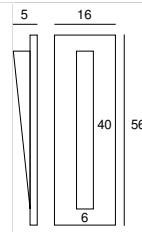

# atelier sedap / LIGHTING

3041 / SLOT XL4 Design ATELIER SEDAP

Encastrés en plâtre HD pour 2 LEDs high power

**Poids**

2 Kg

**Orientation**

## FINITIONS

Plâtre naturel

AA devient YO

## SOURCES LUMINEUSES

RÉFÉRENCE	SOURCES	CARACTÉRISTIQUES
3041 SLOT XL4		
	Tension constante 24V - Montage en parallèle - Fixation des LEDs par aimants	
3041.AA.WW4	P. max 2W / 24V/ 2700° K / IRC80 / 218lm / dimmable	IP 20    .LDT
3041.AA.WW5	P. max 2W / 24V/ 4000° K / IRC80 / 218lm / dimmable	IP 20    .LDT
Alimentations séparées: offre Atelier SEDAP		