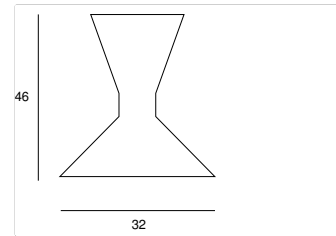

atelier sedap / LIGHTING

3091 / AUDIO 2 Design Fabrice BERRUX

Suspension en plâtre HD

Poids
7 Kg
Orientation
↓

FINITIONS

Peinture acrylique Peinture métal

BB ML MT MF MC MJ MR

Laque polyuréthane mate unie (PU)