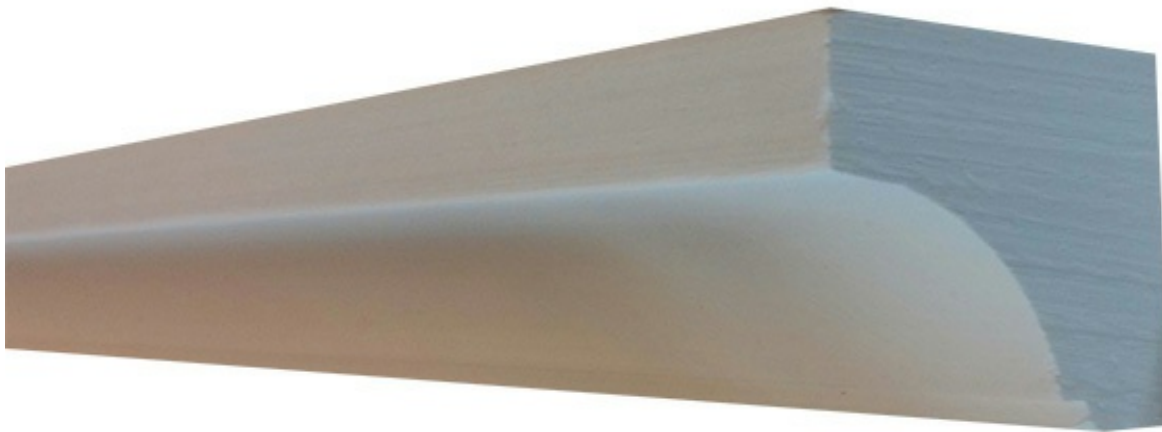

atelier sedap / LIGHTING

735

/ Moulding trim for ECO BLADE
CORNICHE

Design Atelier Sedap

Profil en plâtre HD pour installaton ECO BLADE CORNICHE en saillier, et avec éclairage LED.

High strength plaster profile for surface-mounting ECO BLADE CORNICHE.

FINISHES

Natural plaster finish

AA

LIGHT SOURCES

REFERENCE	DESCRIPTION	LENGTH
735.150	Straight profile / 1,50 meter element	1.5 M