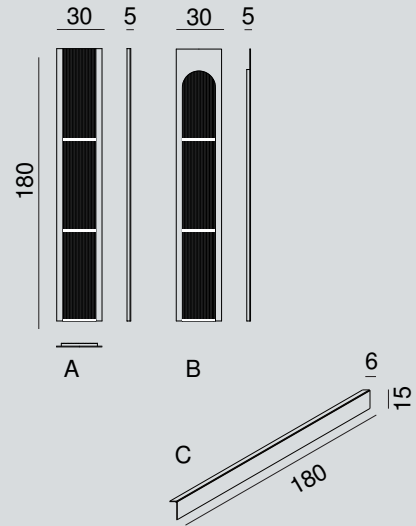

4517 / ARCHE

Ornement architectural en plâtre armé, **avec possibilité d'éclairage décoratif intégré** (flex LEDs).

Panneaux de parement mural juxtaposables et raccordables pour pose vissée et/ou collée (0.5 à 1 kg de colle plâtre par parement).

A peindre une fois posé.

ref. 4517.A: élément bas

ref. 4517.B: élément haut

ref. 4517.C: plinthe

Sur demande: **Option microcapsules** permettant une régulation thermique.

Informations sur la régulation thermique.