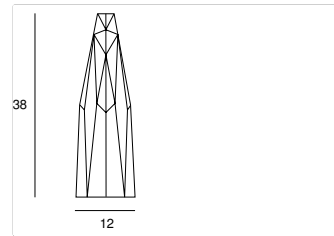

atelier sedap / LIGHTING

3095 / MINI QUARTZ Design Michel TORTEL

Suspension en plâtre HD

Poids
2 Kg
Orientation
↓

FINITIONS

Plâtre naturel Peinture acrylique Laque polyuréthane mate unie (PU)

Peinture métal