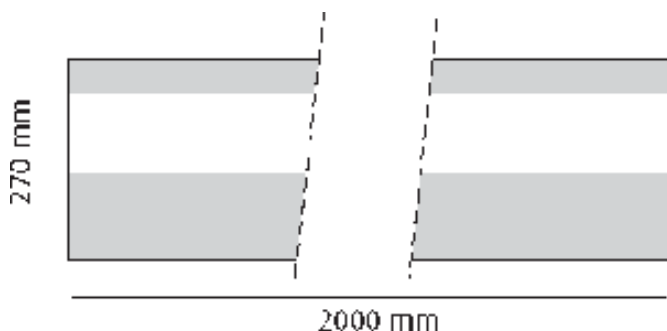

FICHE PRODUIT V740.2

ref. **V 740** longueur 2 m

Eclairage architectural - Encastrés

V740.2 - BLADE 2m

Créateur : Atelier Sedap

Profilé en velistrat à encastrer pour éclairage indirect intégré.
Longueur d'une branche : 2m / Profondeur d'encastrement : 13cm
Equipements préconisés : Fluo T5 en 24, 39 ou 54W disponibles.
Angles et extrémités préfabriqués disponibles.

Télécharger la présentation BLADE

DIMENSIONS

Largeur : 200 cm
Hauteur : 27 cm
Avancée : 13 cm

ARGUMENTS DE PRESCRIPTION

BLADE, Integrated Lighting System
Eclairage encastré
Eclairage fonctionnel - Bureaux/espaces publics
Eclairage indirect
Economie d'énergie