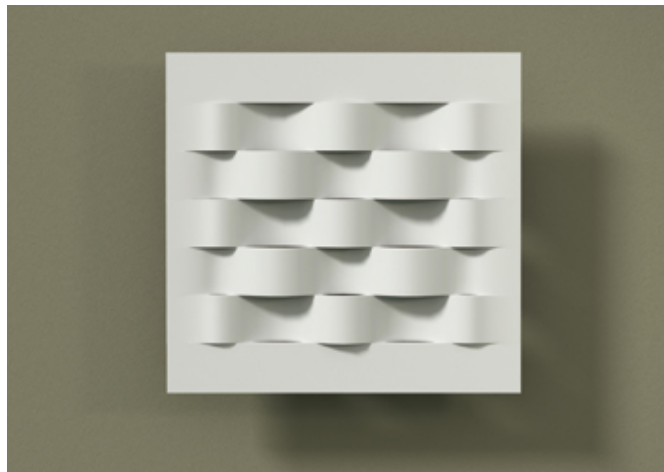

FICHE PRODUIT 3052

Luminaire décoratifs - Appliques

3052 - MART 1

Créateur : Rémi FONTAINE

Applique en plâtre
Fluocompact sur ballast électronique
P.maxi : 55W / GX13
Classe 1 / IP20

DIMENSIONS

Largeur : 59 cm
Hauteur : 59 cm
Avancée : 12 cm

FINITIONS DISPONIBLES

Plâtre Naturel

Peinture Blanche

Metal system image

Peinture Mate Unie

PHOTOS D'AMBIANCE