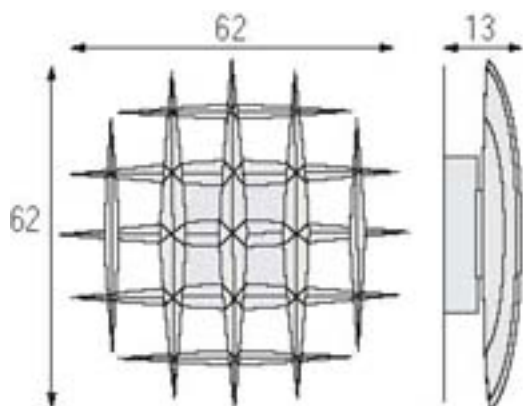

FICHE PRODUIT 3026

Luminaire décoratifs - Appliques

3026 - GEMME

Créateur : Didier CORNILLE

Applique en plâtre armé
Fluocompact Electronique
P. maxi : 38W / GR10q
Classe 1 / IP20 / 850°C

DIMENSIONS

Largeur : 62 cm
Hauteur : 62 cm
Avancée : 13 cm

ARGUMENTS DE PRESCRIPTION

850°C Résistance Fil incandescent (ERP-IGH)
Eclairage direct
Cage d'escalier
Economie d'énergie

FINITIONS DISPONIBLES

Plâtre Naturel

Peinture Blanche

Peinture Mate Unie

DOCUMENTS TÉLÉCHARGEABLES