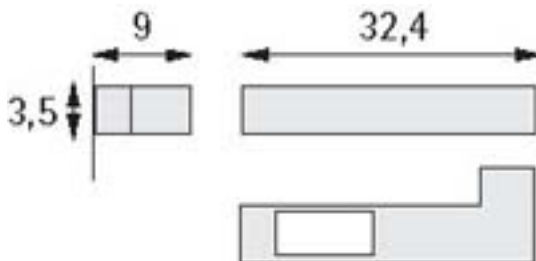

Classe 2 / IP20

DIMENSIONS

Largeur : 32,40 cm

Hauteur : 3,50 cm

Avancée : 9 cm

ARGUMENTS DE PRESCRIPTION

Eclairage direct/indirect

Luminaire Classe 2