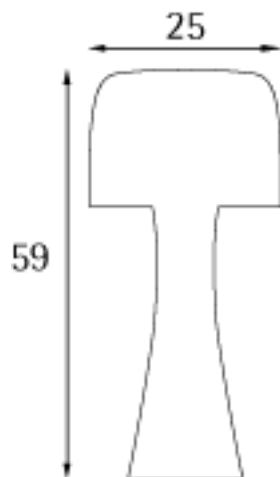

FICHE PRODUIT 1883

Luminaire décoratifs - Lampes à poser

1883 - MUSHROOM

Créateur : Loïc BEUCHET

Lampe à Poser en RESIN'PLASTER
Globe Fluocompact avec ballast intégré
P.maxi : 15W / E27
Classe 2 / IP20
4 couleurs de Polyméthacrylate au choix :
blanc, rouge, orange ou bleu.

DIMENSIONS

Largeur : 25 cm
Hauteur : 59 cm
Avancée : 0 cm

ARGUMENTS DE PRESCRIPTION

Eclairage de chevet
Economie d'énergie
Luminaire Classe 2

FINITIONS DISPONIBLES

Peinture Mate Unie