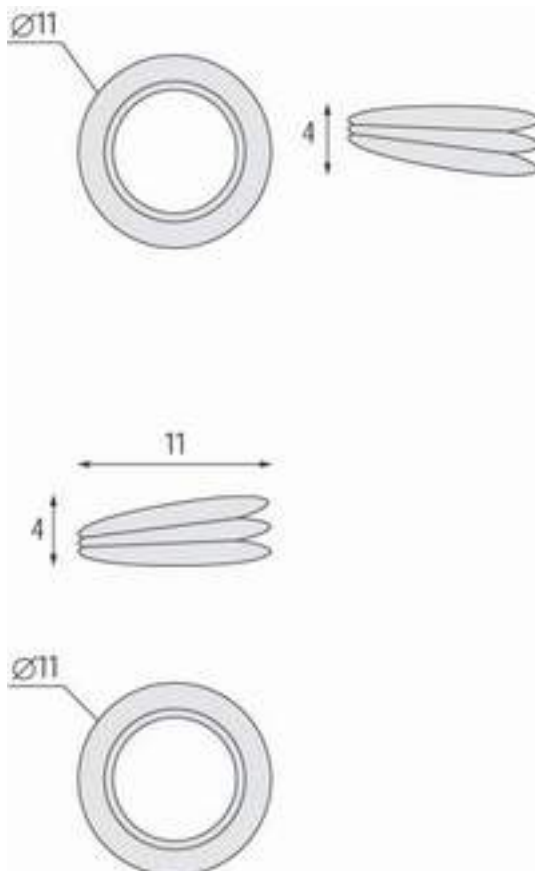

FICHE PRODUIT 1865

Eclairage architectural - Spots encastrés

1865 - LAMPION

Créateur : Alain Brux

Spot encastré
Lampe à réflecteur dichroïque - GX 5.3
P.maxi : 20 à 50 W/12 V
Classe 3 / IP20
Diamètre 11 cm
Hauteur 4 cm

960°C Résistance au Fil incandescent (norme ERP-IGH)

DIMENSIONS

Largeur : 11 cm
Hauteur : 4 cm
Avancée : 0 cm

ARGUMENTS DE PRESCRIPTION

Eclairage direct
Eclairage encastré
Eclairage fonctionnel - Bureaux/espaces publics
960°C Résistance Fil incandescent (ERP-IGH)