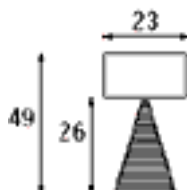

FICHE PRODUIT 1856

Luminaire décoratifs - Lampes à poser

1856 - AKITA PM

Créateur : Atelier Sedap

Lampe à Poser en Resin'Plaster
Couleur teintée dans la masse
Incandescent
P.maxi : 60W /E27
Classe 2 / IP20
Abat-jour fourni

DIMENSIONS

Largeur : 23 cm
Hauteur : 49 cm
Avancée : 0 cm

ARGUMENTS DE PRESCRIPTION

Eclairage de chevet
Luminaire Classe 2

FINITIONS DISPONIBLES

Teinté Masse

DOCUMENTS TÉLÉCHARGEABLES

Notices de pose