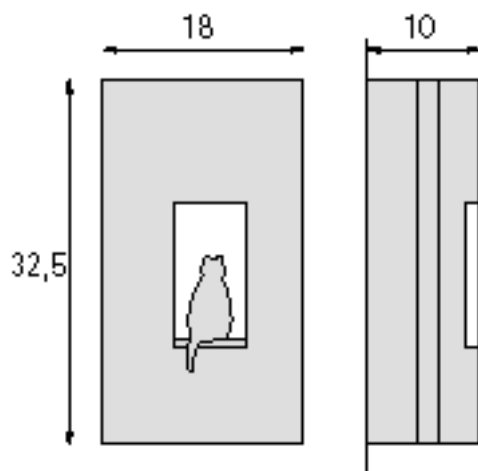

FICHE PRODUIT 1807

Luminaire décoratifs - Appliques

1807

Créateur : Loïc Beuchet

Applique en plâtre
Incandescent
P.maxi : 2x40 W/E14
Classe 2 / IP20
850°C Résistance au fil incandescent (norme ERP-IGH)

DIMENSIONS

Largeur : 18 cm
Hauteur : 32 cm
Avancée : 10 cm

ARGUMENTS DE PRESCRIPTION

Eclairage direct/indirect
850°C Résistance Fil incandescent (ERP-IGH)
Luminaire Classe 2

FINITIONS DISPONIBLES

Plâtre Naturel

Peinture Blanche